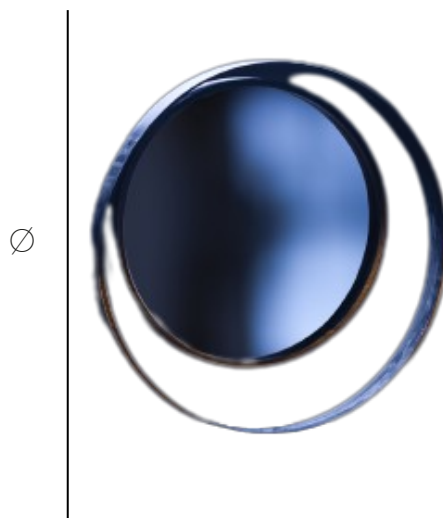

NESSUNO

Appeso al muro o sorretto da un sostegno, Nessuno svolge egregiamente la sua funzione di restituire il riflesso delle cose esattamente come uno specchio d'acqua, il cui movimento è richiamato dai due cerchi in acciaio che lo caratterizzano.

Dati tecnici

NOME	MISURE CM	PESO KG
NESSUNO 50	Ø interno 50 cm	
	Ø esterno 55 cm	

MATERIALE: ACCIAIO
NATURALE

FINITURE:

ACCIAIO NATURALE