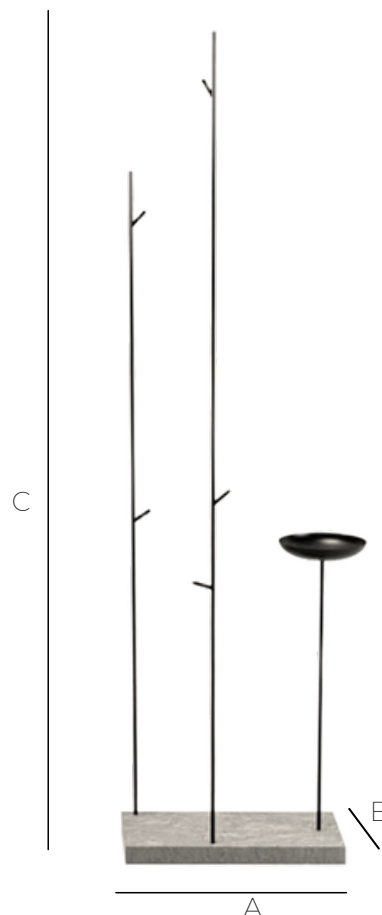

Appendiabiti

FUSTES

Fustes si ispira alle forme della natura, è così che i rami diventano appigli per lasciare le giacche all'ingresso dell'abitazione. Il modello è dotato di rami più bassi per poter riporre anche porse o getti piccoli e di un pratico svuotatasche. *Fustes* è disponibile nella versione a 3 o 5 rami, con base in marmo o in basalto.

Dati tecnici

NOME	MISURE CM	A B C	PESO KG
FUSTES 3	50x28x185		
FUSTES 5	80x28x195		

MATERIALE: ACCIAIO

FINITURE:

nero naturale

basalto