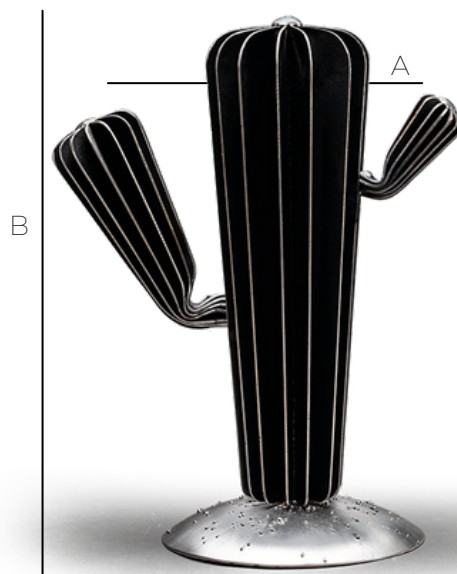

CACTUS

Mosso da due tensioni: anelito verso il cielo e girotondo.
Per questo ritto come un guardiano,
circolare come il tempo. Sentinella di un
deserto in bianco e nero, è sempre
presente e sempre nel ricordo. Ha
perduto l'arido, vive il ripetersi identico,
sovrappone e confonde le stagioni.
Questo è *Cactus*.

Dati tecnici

NOME	MISURE CM	A B	PESO KG
CACTUS 25	25x30 cm		
CACTUS 65	65x100 cm		

MATERIALE: ACCIAIO

FINITURE:

cor-ten

nero naturale

inox gocce

BASE: