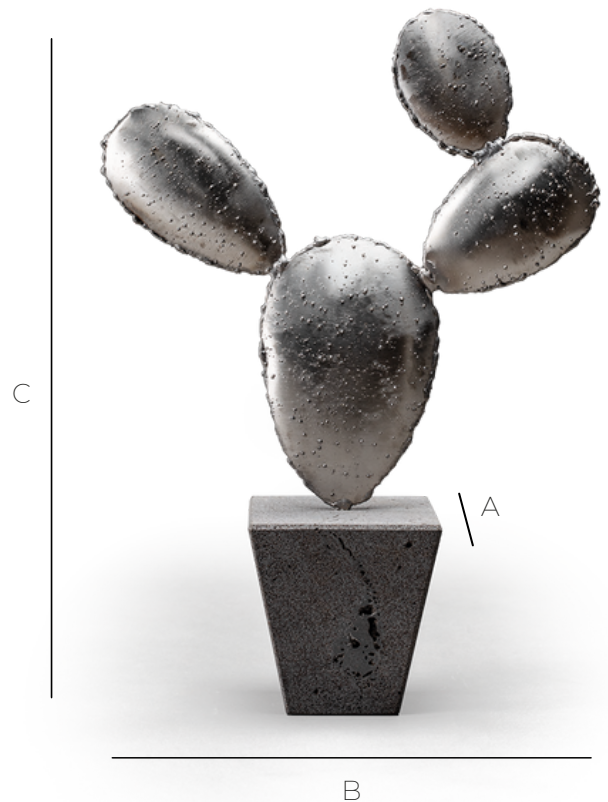

# FICO

Tutta la campagna in un vaso, la forma dei confini e dei frutti.  
Spogliato delle spine, ora è quasi giardino, sintesi dei pomeriggi d'agosto.  
Equilibrio perenne di una superficie ormai innocua, è il vigore della giovinezza vestito dei colori della vecchiaia. Congiunge le due sponde del divenire e ferma il tempo.  
Questo è *Fico*.

## Dati tecnici

| NOME | MISURE CM  | A   B   C | PESO KG |
|------|------------|-----------|---------|
| FICO | 12x 34x 44 |           | 3,6     |

MATERIALE: ACCIAIO

FINITURE:

inox gocce

basalto