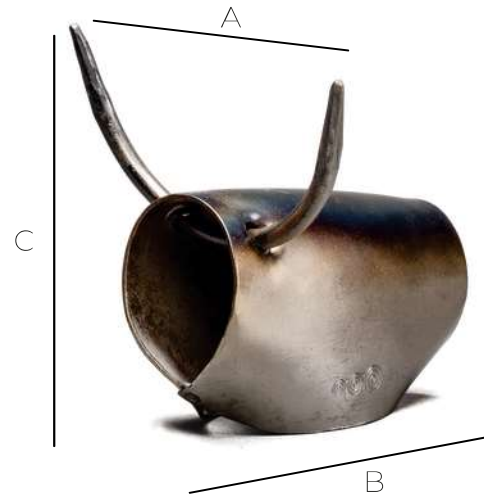

BOE

Il campanaccio è sinergicamente suono e animale, esprime la sua energia attraverso la ritualità del gesto. Sintesi precisa tra i due elementi, i *Boes* sono realizzati in lamiera e tondo di acciaio naturale o inossidabile, imbutiti e forgiati a mano. Proposti in tre diverse finiture, possono vivere in interno ed esterno.

DATI TECNICI

NOME	MISURE CM	A	B	C	PESO KG
BOE 10	11X10X12				0,25
BOE 13	14x11x13				0,35
BOE 16	16x19x13				0,50
BOE 27	30x40x27				2
BOE 37	45X45X37				3.5
BOE 45	55X50X45				6

MATERIALE: ACCIAIO

FINITURE:

fiammato

cor-ten

Verniciato rosso