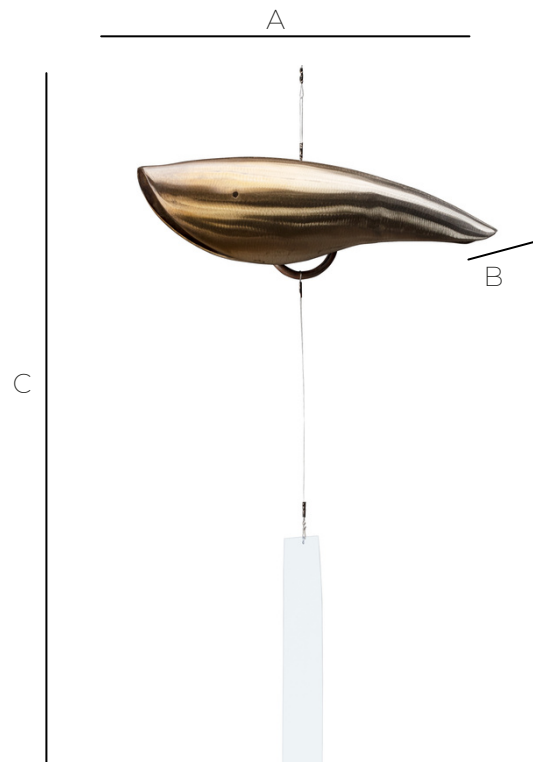

PISKE

Complemento d'arredo per interno ed esterno – a sospensione.
Piske interagisce con l'elemento aria ed è realizzato in acciaio inossidabile con lamiera imbutita, molata e fiammata.

Dati tecnici

NOME	MISURE CM A B C	PESO KG
PISKE	7x7x22	0,35

MATERIALE: ACCIAIO

FINITURE:

molato e fiammato