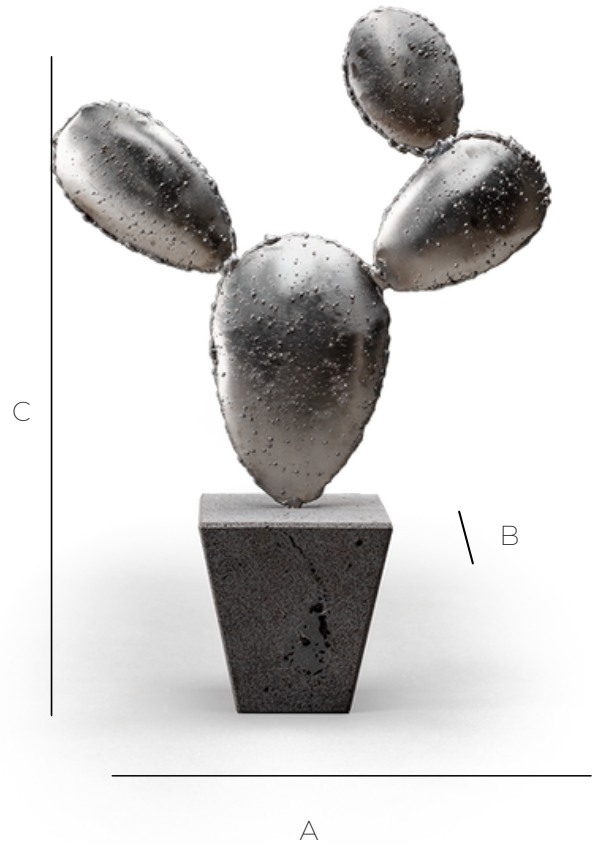

Piante

FICO

Tutta la campagna in un vaso, la forma dei confini e dei frutti.
Spogliato delle spine, ora è quasi giardino, sintesi dei pomeriggi d'agosto.
Equilibrio perenne di una superficie ormai innocua, è il vigore della giovinezza vestito dei colori della vecchiaia. Congiunge le due sponde del divenire e ferma il tempo.
Questo è *Fico*.

Dati tecnici

NOME	MISURE CM	A B C	PESO KG
FICO	32x12x50		3,6

MATERIALE: ACCIAIO

FINITURE:

inox gocce

basalto